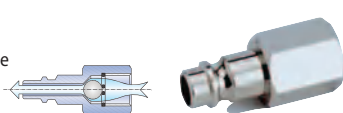

Código	Ref.	Pack
268 1/4	0026800001	10

261AC

Adaptador en AVP macho DN 7,8

ACERO

Código	Ref.	Pack
261AC 1/4	261AC005103ZI	10
261AC 3/8	261AC005104ZI	10
261AC 1/2	261AC005105ZI	10

262AC

Adaptador en AVP hembra DN 7,8